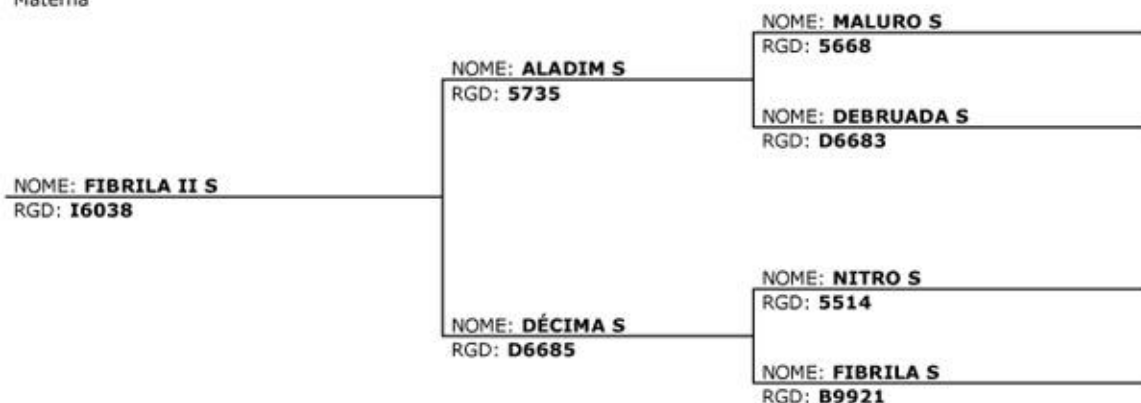

NOME: **DESENGASGO D**
RGD: **A6134**
NASCIMENTO: **11/09/1994**

Paterna
GENEALOGIA
Materna

**PROGRAMA NACIONAL DE MELHORAMENTO GENÉTICO DO GUZERÁ PARA LEITE
PEDIGREE DE TOURO EM TESTE DE PROGÊNIE**

FAZENDA: **TABOQUINHA**
CRIADOR: **SINVAL MARTINS DE MELO**
PROPRIETÁRIO: **SINVAL MARTINS DE MELO**

NOME: **ÊXITO TE TABOQUINHA**
RGD: **5762**
NASCIMENTO: **23/06/1993**

Paterna
GENEALOGIA
Materna

**PROGRAMA NACIONAL DE MELHORAMENTO GENÉTICO DO GUZERÁ PARA LEITE
PEDIGREE DE TOURO EM TESTE DE PROGÊNIE**

FAZENDA: **YGARAPÉS**
 CRIADOR: **JOSÉ TRANSGURAÇÃO FIGUEIREDO**
 PROPRIETÁRIO: **JOSÉ TRANSGURAÇÃO FIGUEIREDO**

NOME: **NOBRE JF**
 RGD: **5791**
 NASCIMENTO: **14/12/1994**

Paterna
 GENEALOGIA
 Materna