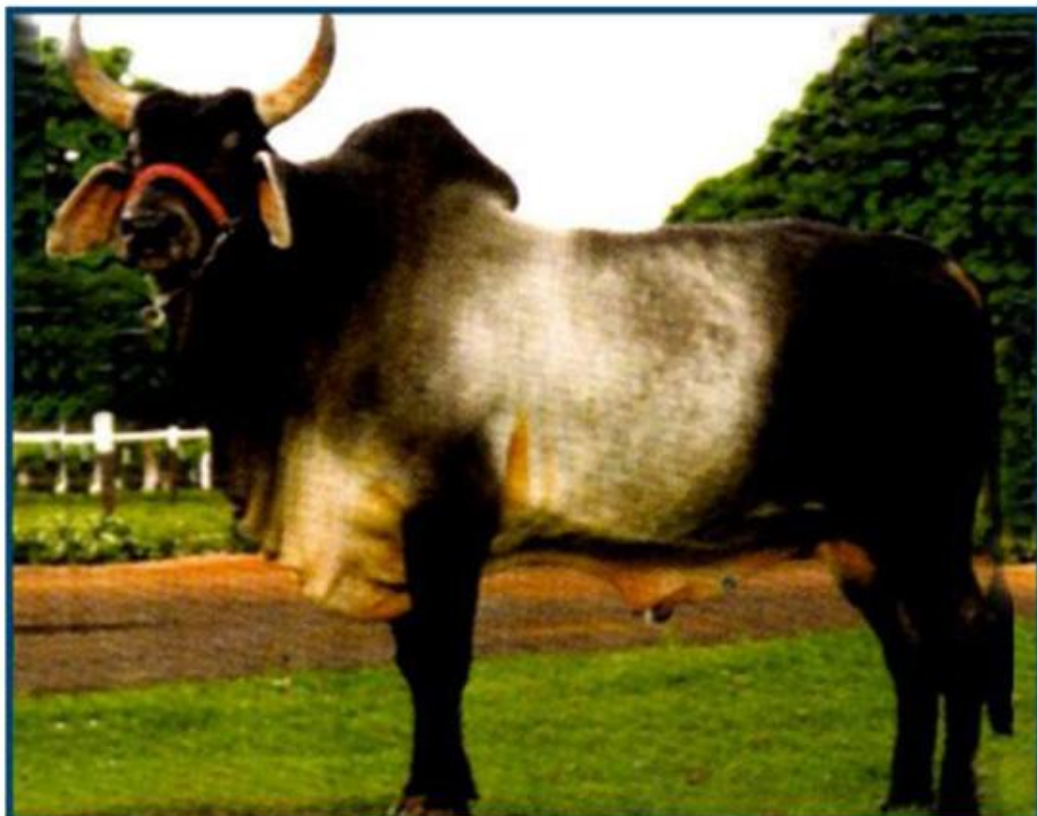

Paterna
GENEALOGIA
Materna