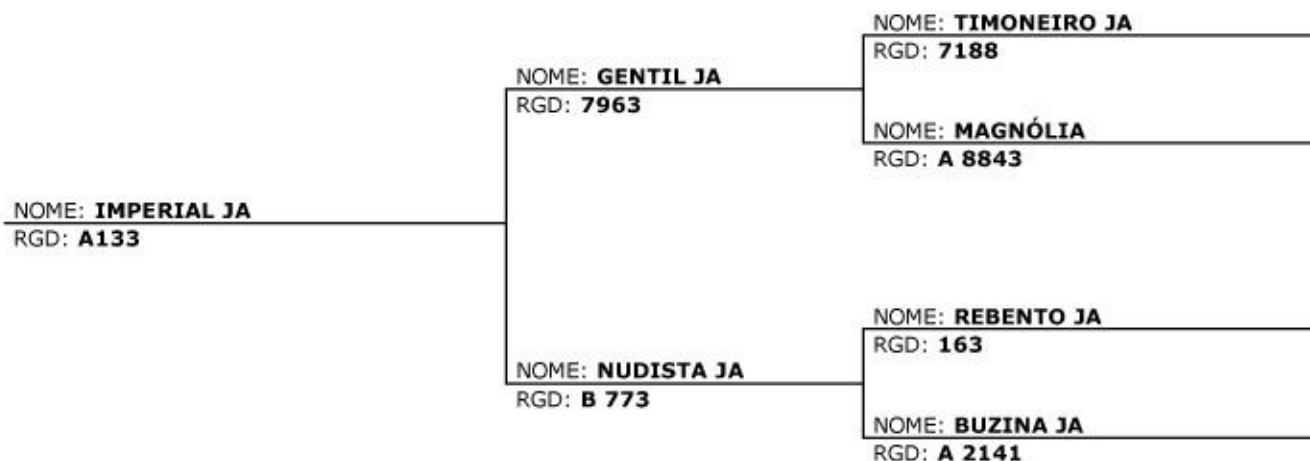

**PROGRAMA NACIONAL DE MELHORAMENTO GENÉTICO DO GUZERÁ PARA LEITE
PEDIGREE DE TOURO EM TESTE DE PROGÊNIE**

FAZENDA: **TABOQUINHA**
CRIADOR: **SINVAL MARTINS DE MELO**
PROPRIETÁRIO: **SINVAL MARTINS DE MELO**

NOME: **RADIAL TE TABOQUINHA**
RGD: **5775**
NASCIMENTO: **24/03/1994**