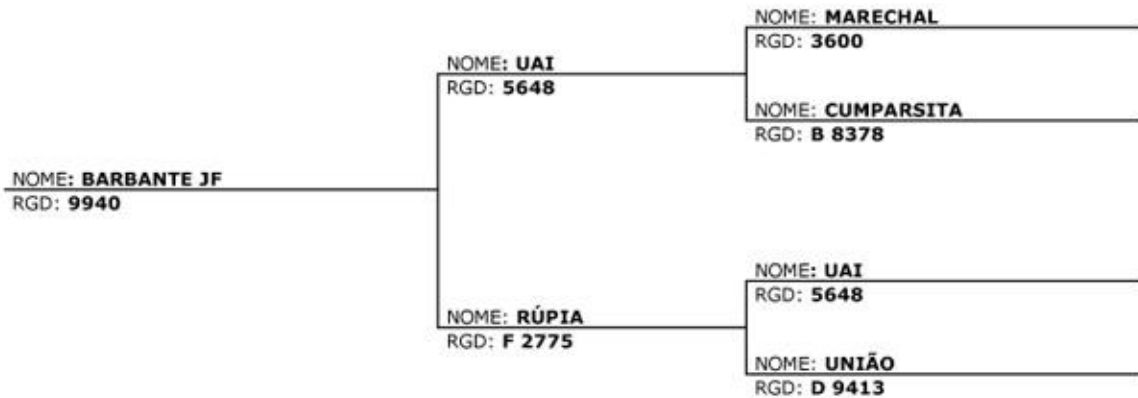

NOME: **DESENGASGO D**
RGD: **A6134**
NASCIMENTO: **11/09/1994**

Paterna
GENEALOGIA
Materna

**PROGRAMA NACIONAL DE MELHORAMENTO GENÉTICO DO GUZERÁ PARA LEITE
PEDIGREE DE TOURO EM TESTE DE PROGÊNIE**

FAZENDA: **TABOQUINHA**
CRIADOR: **SINVAL MARTINS DE MELO**
PROPRIETÁRIO: **SINVAL MARTINS DE MELO**

NOME: **ÊXITO TE TABOQUINHA**
RGD: **5762**
NASCIMENTO: **23/06/1993**

Paterna
GENEALOGIA
Materna

**PROGRAMA NACIONAL DE MELHORAMENTO GENÉTICO DO GUZERÁ PARA LEITE
PEDIGREE DE TOURO EM TESTE DE PROGÊNIE**

FAZENDA: **YGARAPÉS**
 CRIADOR: **JOSÉ TRANSGURAÇÃO FIGUEIREDO**
 PROPRIETÁRIO: **JOSÉ TRANSGURAÇÃO FIGUEIREDO**

NOME: **NOBRE JF**
 RGD: **5791**
 NASCIMENTO: **14/12/1994**

Paterna
 GENEALOGIA
 Materna

NOME: **PARAÍSO JF**
 RGD: **9754**
 NASCIMENTO: **27/06/1991**

Paterna
 GENEALOGIA
 Materna

**PROGRAMA NACIONAL DE MELHORAMENTO GENÉTICO DO GUZERÁ PARA LEITE
PEDIGREE DE TOURO EM TESTE DE PROGÊNIE**

FAZENDA: **TABOQUINHA**
CRIADOR: **SINVAL MARTINS DE MELO**
PROPRIETÁRIO: **SINVAL MARTINS DE MELO**