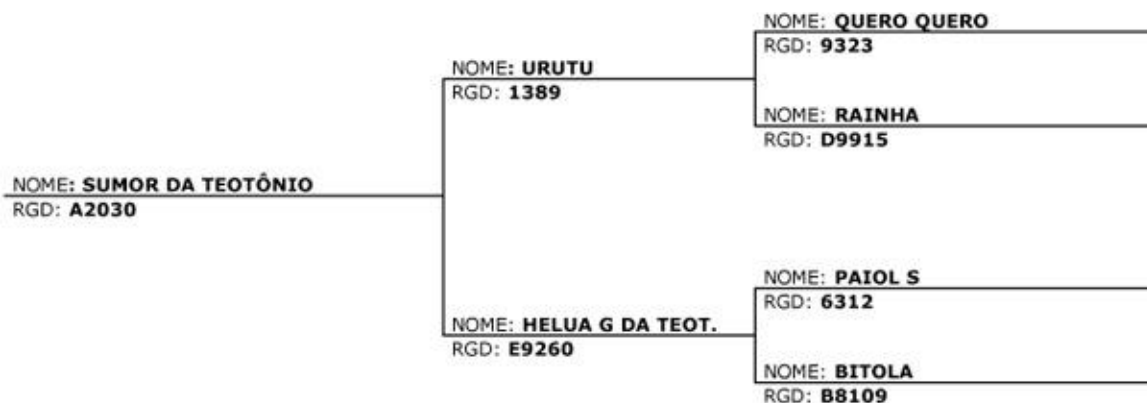

NOME: **PARAÍSO JF**
 RGD: **9754**
 NASCIMENTO: **27/06/1991**

Paterna
 GENEALOGIA
 Materna

**PROGRAMA NACIONAL DE MELHORAMENTO GENÉTICO DO GUZERÁ PARA LEITE
PEDIGREE DE TOURO EM TESTE DE PROGÊNIE**

FAZENDA: **TABOQUINHA**
CRIADOR: **SINVAL MARTINS DE MELO**
PROPRIETÁRIO: **SINVAL MARTINS DE MELO**

NOME: **RADIAL TE TABOQUINHA**
RGD: **5775**
NASCIMENTO: **24/03/1994**

Paterna
GENEALOGIA
Materna

**PROGRAMA NACIONAL DE MELHORAMENTO GENÉTICO DO GUZERÁ PARA LEITE
PEDIGREE DE TOURO EM TESTE DE PROGÊNIE**

FAZENDA: **TEOTÔNIO**
 CRIADOR: **TEOTÔNIO AGROPECUÁRIA LTDA**
 PROPRIETÁRIO: **TEOTÔNIO AGROPECUÁRIA LTDA**

NOME: **VIRTUAL DA TEOTÔNIO**
 RGD: **A2033**
 NASCIMENTO: **31/12/1994**

Paterna
 GENEALOGIA
 Materna